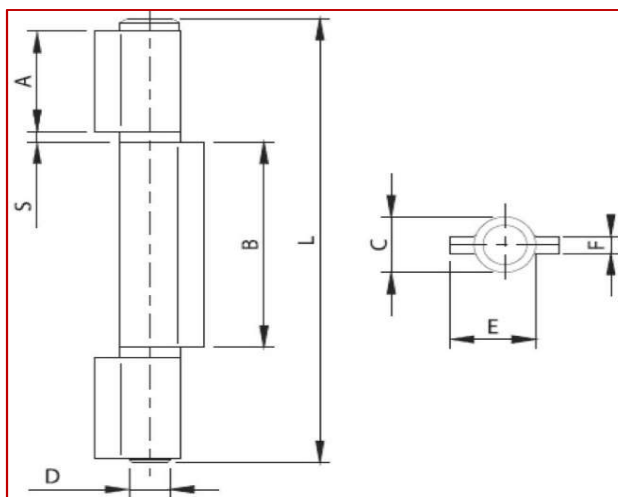

415

Μεντεσές μεταλλικός βαρέως τύπου 3 φτερών για μεταλλικές πόρτες & παράθυρα

Τοποθετείται με συγκόλληση.
Διαθέτει αφαιρούμενο πύρο.

ΚΩΔΙΚΟΣ	A(mm)	B(mm)	C(mm)	D(mm)	E(mm)	F(mm)	L(mm)	S(mm)	Max φορτίο (Kg)*
COM-01-415.140	36	62	12	Φ11,7	25	5,6	145	2,5	250
COM-01-415.170	44	75	13	Φ11,7	25	5,6	174	2,5	250
COM-01-415.200	52	89	15	Φ13,6	27	5,6	205	2,5	350

Τεμάχια ανά συσκευασία 10

* Το max φορτίο αναφέρεται σε ένα ζεύγος μεντεσέδων.

Αποκλειστικός αντιπρόσωπος της **COMUNELLO SpA**

01

ΜΕΝΤΕΣΕΣ ΜΕΤΑΛΛΙΚΟΣ ΒΑΡΕΩΣ ΤΥΠΟΥ 3 ΦΤΕΡΩΝ

HEAVY DUTY HINGE FROM STEEL WITH 3 LEAVES