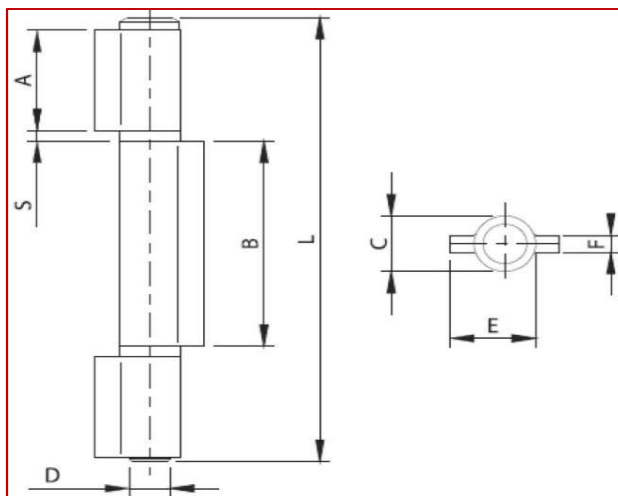

415z

Μεντεσές γαλβανισμένος βαρέως τύπου 3 φτερών για μεταλλικές πόρτες & παράθυρα

Τοποθετείται με συγκόλληση.

Διαθέτει αφαιρούμενο πύρο.

ΚΩΔΙΚΟΣ	A(mm)	B(mm)	C(mm)	D(mm)	E(mm)	F(mm)	L(mm)	S(mm)	Max φορτίο (Kg)*
COM-01-415z.140	36	62	12	Φ11,7	25	5,6	145	2,5	250
COM-01-415z.170	44	75	13	Φ11,7	25	5,6	174	2,5	250
COM-01-415z.200	52	89	15	Φ13,6	27	5,6	205	2,5	350

Τεμάχια ανά συσκευασία 10

* Το max φορτίο αναφέρεται σε ένα ζεύγος μεντεσέδων.

Αποκλειστικός αντιπρόσωπος της **COMUNELLO SpA**

01

ΜΕΝΤΕΣΕΣ ΓΑΛΒΑΝΙΖΕ ΒΑΡΕΩΣ ΤΥΠΟΥ 3 ΦΤΕΡΩΝ

HEAVY DUTY GALVANIZED HINGE WITH 3 LEAVES