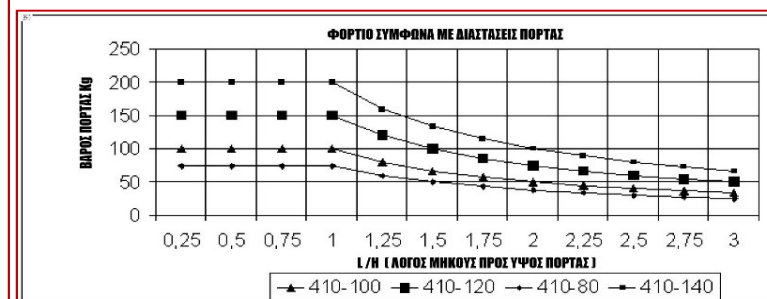

410

Μεντεσές γαλβανισμένος 3 φτερών για μεταλλικές πόρτες & παράθυρα

Τοποθετείται με συγκόλληση.
Διαθέτει αφαιρούμενο πύρο.

ΚΩΔΙΚΟΣ	A(mm)	B(mm)	C(mm)	D(mm)	E(mm)	F(mm)	L(mm)	S(mm)	Max φορτίο (Kg)*
COM-01-410z.80	18	38	12	Φ7.7	16,5	4	83	2,5	75
COM-01-410z.100	23,5	48	13	Φ8.7	17,5	4	104	2,5	100
COM-01-410z.120	27	57	15	Φ9.8	21	5	122	2,5	150
COM-01-410z.140	33	68	16	Φ10.7	21,5	5	144	2,5	200
Τεμάχια ανά συσκευασία		40							

* Το max φορτίο αναφέρεται σε ένα ζεύγος μεντεσέδων.

Αποκλειστικός αντιπρόσωπος της **COMUNELLO SpA**