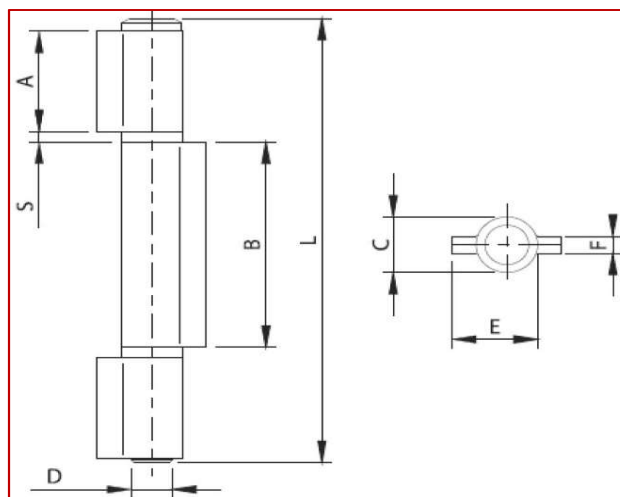

410

Μεντεσές γαλβανισμένος 3 φτερών για μεταλλικές πόρτες & παράθυρα

Τοποθετείται με συγκόλληση.
Διαθέτει αφαιρούμενο πύρο.

ΚΩΔΙΚΟΣ	A(mm)	B(mm)	C(mm)	D(mm)	E(mm)	F(mm)	L(mm)	S(mm)	Max φορτίο (Kg)*
COM-01-410z.80	18	38	12	Φ7.7	16,5	4	83	2,5	75
COM-01-410z.100	23,5	48	13	Φ8.7	17,5	4	104	2,5	100
COM-01-410z.120	27	57	15	Φ9.8	21	5	122	2,5	150
COM-01-410z.140	33	68	16	Φ10.7	21,5	5	144	2,5	200
Τεμάχια ανά συσκευασία		40							

* Το max φορτίο αναφέρεται σε ένα ζεύγος μεντεσέδων.

Αποκλειστικός αντιπρόσωπος της **COMUNELLO SpA**