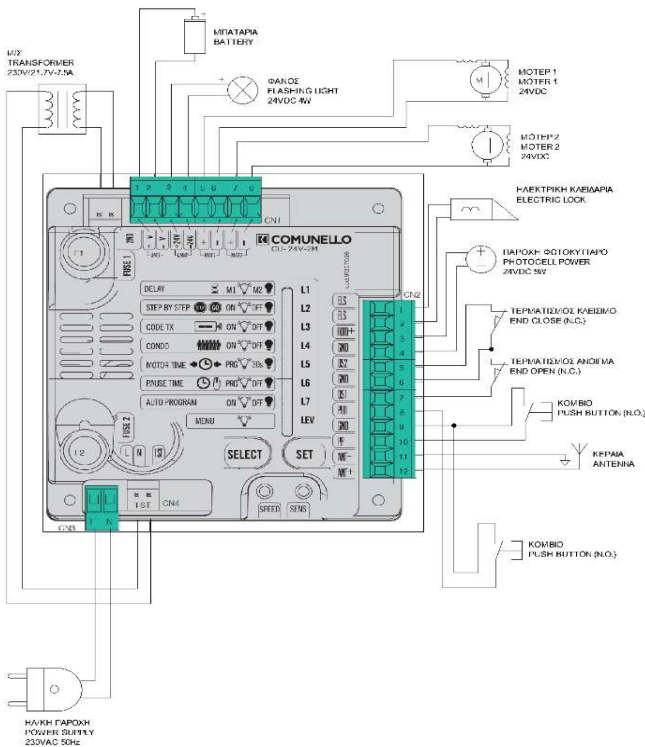

CU 24V / 230V 1M

COMUNELLO⁴ AUTOMATION

QUAD 24V 2M

ΒΑΣΙΚΟ ΜΕΝΟΥ	MENOU 1	MENOU 2
ΧΡΟΝΟΚΑΘΥΣΤΗΡΗΣΗ (DELAY)	ΕΛΕΓΧΟΣ ΦΩΤΟΚΥΤΤΑΡΩΝ	ΜΑΛΑΚΟ ΣΤΑΜΑΤΗΜΑ (SOFT STOP)
ΛΕΙΤΟΥΡΓΙΑ ΒΗΜΑ-ΒΗΜΑ (STEP BY STEP)	ΧΡΟΝΟΣ ΔΙΕΛΕΥΣΗΣ ΠΕΖΩΝ	ΜΑΛΑΚΟ ΞΕΚΙΝΗΜΑ (SOFT START)
ΚΩΔΙΚΟΠΟΙΗΣΗ TX (CODE TX)	ΕΠΙΒΡΑΔΥΝΣΗ	SAFE 1 ΣΤΟ ΑΝΟΙΓΜΑ
ΠΟΛΛΑΠΛΟΙ ΧΡΗΣΤΕΣ (CONDO)	ΧΡΟΝΟΚΑΘΥΣΤΗΡΗΣΗ ΘΥΡΟΦΥΛΛΩΝ	ΣΥΝΕΧΕΣ ΠΑΤΗΜΑ ΤΗΛΕΧ. (HOLD TO RUN)
ΧΡΟΝΟΣ ΛΕΙΤΟΥΡΓΙΑΣ (MOTOR TIME)	ΔΥΝΑΜΗ ΕΛΕΥΘΕΡΩΣΗΣ ΚΛΕΙΔΑΡΙΑΣ	"ΑΚΟΛΟΥΘΗΣΕ ΜΕ" (FOLLOW ME)
ΧΡΟΝΟΣ ΑΝΑΜΟΝΗΣ (PAUSE TIME)	ΔΥΝΑΜΗ ΚΛΕΙΔΩΜΑΤΟΣ ΚΛΕΙΔΑΡΙΑΣ	ΦΑΝΟΣ ΑΝΑΜΟΝΗΣ (PAUSE FLASHING)
ΑΥΤΟΜΑΤΟΣ ΠΡΟΓΡΑΜΜΑΤΙΣΜΟΣ	ΕΠΙΠΛΕΟΝ ΛΕΙΤΟΥΡΓΙΕΣ ΦΑΝΟΥ	ΚΛΕΙΣΙΜΟ ΠΑΝΤΑ (ALWAYS CLOSE)