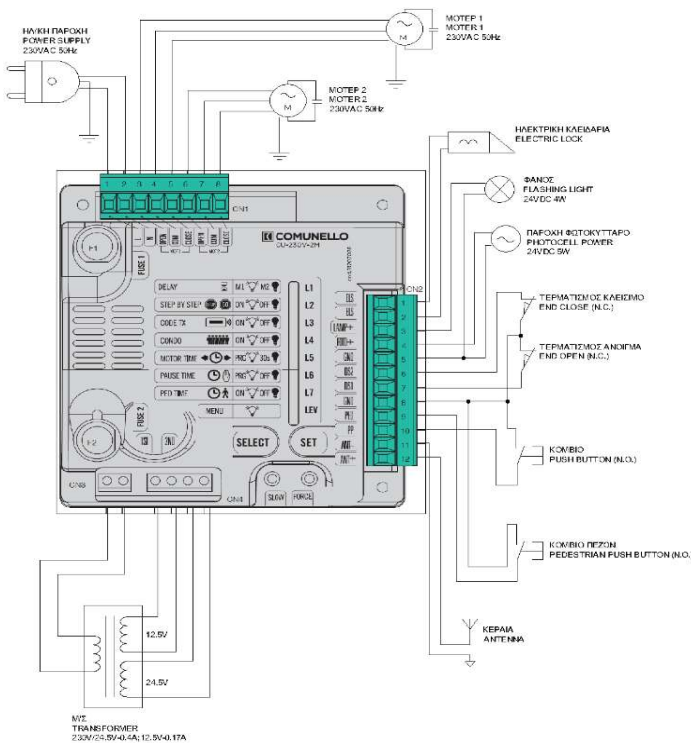

QUAD 230V 2M

ΒΑΣΙΚΟ ΜΕΝΟΥ	MENOU 1	MENOU 2
ΧΡΟΝΟΚΑΘΥΣΤΗΡΗΣΗ (DELAY)	ΚΩΔΙΚΟΠΟΙΗΣΗ PGM	ΜΑΛΑΚΟ ΣΤΑΜΑΤΗΜΑ (SOFT STOP)
ΛΕΙΤΟΥΡΓΙΑ ΒΗΜΑ-ΒΗΜΑ (STEP BY STEP)	ΕΛΕΓΧΟΣ ΦΩΤΟΚΥΤΤΑΡΩΝ	ΜΑΛΑΚΟ ΞΕΚΙΝΗΜΑ (SOFT START)
ΚΩΔΙΚΟΠΟΙΗΣΗ TX (CODE TX)	ΕΠΙΒΡΑΔΥΝΣΗ	SAFE 1 ΣΤΟ ΑΝΟΙΓΜΑ
ΠΟΛΛΑΠΛΟΙ ΧΡΗΣΤΕΣ (CONDO)	ΧΡΟΝΟΚΑΘΥΣΤΗΡΗΣΗ ΘΥΡΟΦΥΛΛΩΝ	ΣΥΝΕΧΕΣ ΠΑΤΗΜΑ ΤΗΛΕΧ. (HOLD TO RUN)
ΧΡΟΝΟΣ ΛΕΙΤΟΥΡΓΙΑΣ (MOTOR TIME)	ΔΥΝΑΜΗ ΕΛΕΥΘΕΡΩΣΗΣ ΚΛΕΙΔΑΡΙΑΣ	"ΑΚΟΛΟΥΘΗΣΕ ΜΕ" (FOLLOW ME)
ΧΡΟΝΟΣ ΑΝΑΜΟΝΗΣ (PAUSE TIME)	ΔΥΝΑΜΗ ΚΛΕΙΔΩΜΑΤΟΣ ΚΛΕΙΔΑΡΙΑΣ	ΦΑΝΟΣ ΑΝΑΜΟΝΗΣ (PAUSE FLASHING)
ΧΡΟΝΟΣ ΔΙΕΛΕΥΣΗΣ ΠΕΖΩΝ (PED TIME)	ΕΠΙΠΛΕΟΝ ΛΕΙΤΟΥΡΓΙΕΣ ΦΑΝΟΥ	ΚΛΕΙΣΙΜΟ ΠΑΝΤΑ (ALWAYS CLOSE)

Με την εγγύηση ποιότητας του Ιταλικού οίκου
COMUNELLO & της ALIRAC