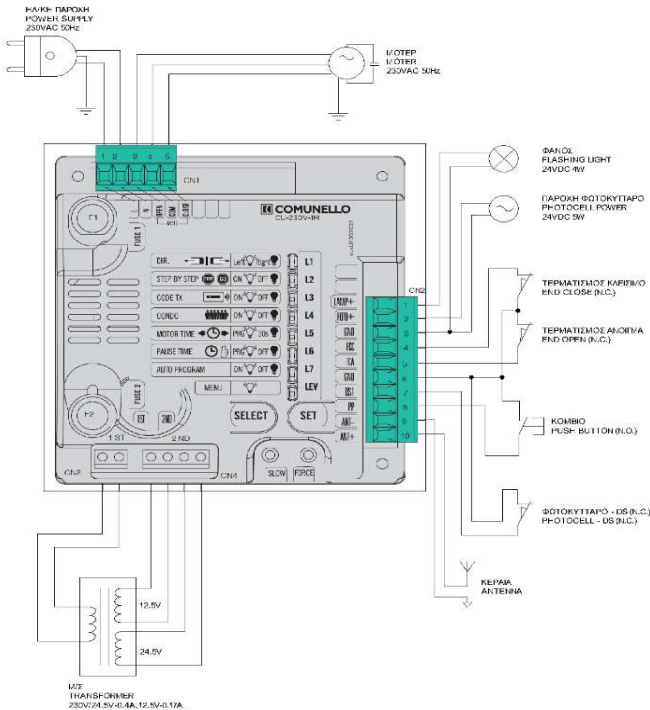

CU 24V / 230V 1M

COMUNELLO⁴ AUTOMATION

Αυτόματος πίνακας Ελέγχου κίνησης, συρόμενων και ανοιγόμενων πορτών καθώς και γκαραζόπορτων.

CU 24V 1M

CU 230V 1M

Αυτόματος πίνακας Ελέγχου κίνησης, συρόμενων και ανοιγόμενων πορτών καθώς και γκαραζόπορτων. Δυνατότητα ελέγχου ενός μοτέρ. Εύκολος στην τοποθέτηση και στην ρύθμισή του. Επαναστατικός σχεδιασμός, ευκολία χρήσης χάρη στο φιλικό προς τον χρήστη display που διαθέτει, πληθώρα εφαρμογών ανάλογα με τις εκάστοτε ανάγκες λειτουργίας, δυνατότητα ενσωμάτωσης περιφερειακού εξοπλισμού όπως φωτοκύτταρα, φανοί ασφαλείας, μπουτόν έκτακτης ανάγκης κλπ. Τα ενσωματωμένα μπουτόν ρυθμίσεων, οι λυχνίες LED, οι διακόπτες TRIMMER και DIP τον καθιστούν ως τον πλέον εύκολο στη χρήση και λειτουργικό.

ΠΕΡΙΓΡΑΦΗ	CU 24V 1M	CU 230V 1M
Τροφοδοσία :	24VDC - 7A/h max	230VAC - 50Hz
Έξοδος φανού :	24VDC - 4W max	24VDC - 4W max
Έξοδος μοτέρ :	24V - 1x50W max	230V - 500W max
Τροφοδοσία φωτοκύτταρα :	24V - 5W max	24V - 5W max
Θερμοκρασία λειτουργίας :	-20 έως +50oC	-20 έως +50oC
Δέκτης :	433MHz	433MHz
Τηλεχειριστήρια :	18bit ή μεταβαλλόμενο κωδικό	18bit ή κυλιόμενου κωδικό
Αποθήκευση max TX κωδικών :	120	120
Διαστάσεις :	100x105mm	100x105mm
MENU	ΒΑΣΙΚΟ - MENU 1 - MENU 2	ΒΑΣΙΚΟ - MENU 1 - MENU 3
Έλεγχος MOTER	1	1

CU 24V / 230V 1M

COMUNELLO⁴ AUTOMATION

CU 24V 1M

ΒΑΣΙΚΟ ΜΕΝΟΥ	ΜΕΝΟΥ 1	ΜΕΝΟΥ 2
ΚΑΤΕΥΘΥΝΣΗ (DIR)	ΕΛΕΓΧΟΣ ΦΩΤΟΚΥΤΤΑΡΩΝ	ΜΑΛΑΚΟ ΣΤΑΜΑΤΗΜΑ (SOFT STOP)
ΛΕΙΤΟΥΡΓΙΑ ΒΗΜΑ-ΒΗΜΑ (STEP BY STEP)	ΧΡΟΝΟΣ ΔΙΕΛΕΥΣΗΣ ΠΕΖΩΝ	ΜΑΛΑΚΟ ΞΕΚΙΝΗΜΑ (SOFT START)
ΚΩΔΙΚΟΠΟΙΗΣΗ ΤΧ (CODE TX)	ΕΠΙΒΡΑΔΥΝΣΗ	DS 1 ΣΤΟ ΑΝΟΙΓΜΑ
ΠΟΛΛΑΠΛΟΙ ΧΡΗΣΤΕΣ (CONDO)	ΑΠΟΜΑΚΡΥΣΜΕΝΗ ΚΩΔΙΚΟΠΟΙΗΣΗ PGM	ΣΥΝΕΧΕΣ ΠΑΤΗΜΑ ΤΗΛΕΧ. (HOLD TO RUN)
ΧΡΟΝΟΣ ΛΕΙΤΟΥΡΓΙΑΣ (ΜΟΤΟΡ ΤΙΜΕ)	ΔΥΝΑΜΗ ΕΛΕΥΘΕΡΩΣΗΣ ΚΛΕΙΔΑΡΙΑΣ	"ΑΚΟΛΟΥΘΗΣΕ ΜΕ" (FOLLOW ME)
ΧΡΟΝΟΣ ΑΝΑΜΟΝΗΣ (PAUSE ΤΙΜΕ)	ΔΥΝΑΜΗ ΚΛΕΙΔΩΜΑΤΟΣ ΚΛΕΙΔΑΡΙΑΣ	ΦΑΝΟΣ ΑΝΑΜΟΝΗΣ (PAUSE FLASHING)
ΑΥΤΟΜΑΤΟΣ ΠΡΟΓΡΑΜΜΑΤΙΣΜΟΣ	ΕΠΙΠΛΕΟΝ ΛΕΙΤΟΥΡΓΙΕΣ ΦΑΝΟΥ	ΚΛΕΙΣΙΜΟ ΠΑΝΤΑ (ALWAYS CLOSE)