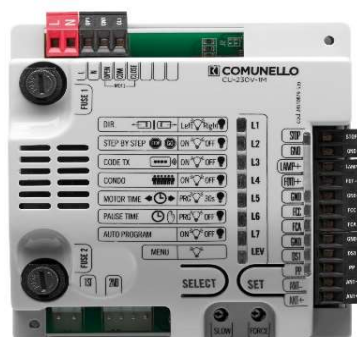

CU 24V / 230V 1M

COMUNELLO⁴ AUTOMATION

Αυτόματος πίνακας Ελέγχου κίνησης, συρόμενων και ανοιγόμενων πορτών καθώς και γκαραζόπορτων.

CU 24V 1M

CU 230V 1M

Αυτόματος πίνακας Ελέγχου κίνησης, συρόμενων και ανοιγόμενων πορτών καθώς και γκαραζόπορτων. Δυνατότητα ελέγχου ενός μοτέρ. Εύκολος στην τοποθέτηση και στην ρύθμισή του. Επαναστατικός σχεδιασμός, ευκολία χρήσης χάρη στο φιλικό προς τον χρήστη display που διαθέτει, πληθώρα εφαρμογών ανάλογα με τις εκάστοτε ανάγκες λειτουργίας, δυνατότητα ενσωμάτωσης περιφερειακού εξοπλισμού όπως φωτοκύτταρα, φανοί ασφαλείας, μπουτόν έκτακτης ανάγκης κλπ. Τα ενσωματωμένα μπουτόν ρυθμίσεων, οι λυχνίες LED, οι διακόπτες TRIMMER και DIP τον καθιστούν ως τον πλέον εύκολο στη χρήση και λειτουργικό.

ΠΕΡΙΓΡΑΦΗ	CU 24V 1M	CU 230V 1M
Τροφοδοσία :	24VDC - 7A/h max	230VAC - 50Hz
Έξοδος φανού :	24VDC - 4W max	24VDC - 4W max
Έξοδος μοτέρ :	24V - 1x50W max	230V - 500W max
Τροφοδοσία φωτοκύτταρα :	24V - 5W max	24V - 5W max
Θερμοκρασία λειτουργίας :	-20 έως +50oC	-20 έως +50oC
Δέκτης :	433MHz	433MHz
Τηλεχειριστήρια :	18bit ή μεταβαλλόμενο κωδικό	18bit ή κυλιόμενου κωδικό
Αποθήκευση max TX κωδικών :	120	120
Διαστάσεις :	100x105mm	100x105mm
MENU	ΒΑΣΙΚΟ - MENU 1 - MENU 2	ΒΑΣΙΚΟ - MENU 1 - MENU 3
Έλεγχος MOTER	1	1

CU 24V / 230V 1M

COMUNELLO⁴ AUTOMATION

CU 24V 1M

ΒΑΣΙΚΟ ΜΕΝΟΥ	ΜΕΝΟΥ 1	ΜΕΝΟΥ 2
ΚΑΤΕΥΘΥΝΣΗ (DIR)	ΕΛΕΓΧΟΣ ΦΩΤΟΚΥΤΤΑΡΩΝ	ΜΑΛΑΚΟ ΣΤΑΜΑΤΗΜΑ (SOFT STOP)
ΛΕΙΤΟΥΡΓΙΑ ΒΗΜΑ-ΒΗΜΑ (STEP BY STEP)	ΧΡΟΝΟΣ ΔΙΕΛΕΥΣΗΣ ΠΕΖΩΝ	ΜΑΛΑΚΟ ΞΕΚΙΝΗΜΑ (SOFT START)
ΚΩΔΙΚΟΠΟΙΗΣΗ ΤΧ (CODE TX)	ΕΠΙΒΡΑΔΥΝΣΗ	DS 1 ΣΤΟ ΑΝΟΙΓΜΑ
ΠΟΛΛΑΠΛΟΙ ΧΡΗΣΤΕΣ (CONDO)	ΑΠΟΜΑΚΡΥΣΜΕΝΗ ΚΩΔΙΚΟΠΟΙΗΣΗ PGM	ΣΥΝΕΧΕΣ ΠΑΤΗΜΑ ΤΗΛΕΧ. (HOLD TO RUN)
ΧΡΟΝΟΣ ΛΕΙΤΟΥΡΓΙΑΣ (ΜΟΤΟΡ ΤΙΜΕ)	ΔΥΝΑΜΗ ΕΛΕΥΘΕΡΩΣΗΣ ΚΛΕΙΔΑΡΙΑΣ	"ΑΚΟΛΟΥΘΗΣΕ ΜΕ" (FOLLOW ME)
ΧΡΟΝΟΣ ΑΝΑΜΟΝΗΣ (PAUSE ΤΙΜΕ)	ΔΥΝΑΜΗ ΚΛΕΙΔΩΜΑΤΟΣ ΚΛΕΙΔΑΡΙΑΣ	ΦΑΝΟΣ ΑΝΑΜΟΝΗΣ (PAUSE FLASHING)
ΑΥΤΟΜΑΤΟΣ ΠΡΟΓΡΑΜΜΑΤΙΣΜΟΣ	ΕΠΙΠΛΕΟΝ ΛΕΙΤΟΥΡΓΙΕΣ ΦΑΝΟΥ	ΚΛΕΙΣΙΜΟ ΠΑΝΤΑ (ALWAYS CLOSE)