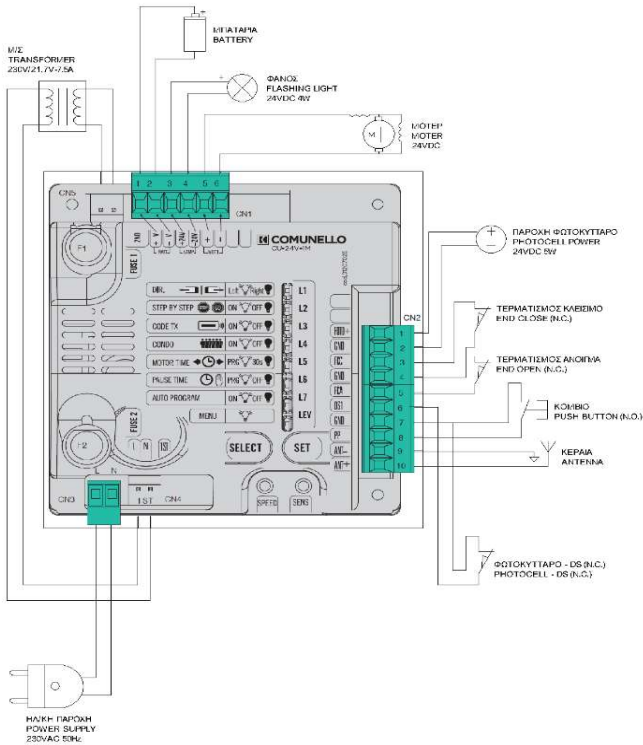

CU 24V / 230V 1M

COMUNELLO⁴ AUTOMATION

Αυτόματος πίνακας Ελέγχου κίνησης, συρόμενων και ανοιγόμενων πορτών καθώς και γκαραζόπορτων.

CU 24V 1M

CU 230V 1M

Αυτόματος πίνακας Ελέγχου κίνησης, συρόμενων και ανοιγόμενων πορτών καθώς και γκαραζόπορτων. Δυνατότητα ελέγχου ενός μοτέρ. Εύκολος στην τοποθέτηση και στην ρύθμισή του. Επαναστατικός σχεδιασμός, ευκολία χρήσης χάρη στο φιλικό προς τον χρήστη display που διαθέτει, πληθώρα εφαρμογών ανάλογα με τις εκάστοτε ανάγκες λειτουργίας, δυνατότητα ενσωμάτωσης περιφερειακού εξοπλισμού όπως φωτοκύτταρα, φανοί ασφαλείας, μπουτόν έκτακτης ανάγκης κλπ. Τα ενσωματωμένα μπουτόν ρυθμίσεων, οι λυχνίες LED, οι διακόπτες TRIMMER και DIP τον καθιστούν ως τον πλέον εύκολο στη χρήση και λειτουργικό.

ΠΕΡΙΓΡΑΦΗ	CU 24V 1M	CU 230V 1M
Τροφοδοσία :	24VDC - 7A/h max	230VAC - 50Hz
Έξοδος φανού :	24VDC - 4W max	24VDC - 4W max
Έξοδος μοτέρ :	24V - 1x50W max	230V - 500W max
Τροφοδοσία φωτοκύτταρα :	24V - 5W max	24V - 5W max
Θερμοκρασία λειτουργίας :	-20 έως +50oC	-20 έως +50oC
Δέκτης :	433MHz	433MHz
Τηλεχειριστήρια :	18bit ή μεταβαλλόμενο κωδικό	18bit ή κυλιόμενου κωδικό
Αποθήκευση max TX κωδικών :	120	120
Διαστάσεις :	100x105mm	100x105mm
MENU	ΒΑΣΙΚΟ - MENU 1 - MENU 2	ΒΑΣΙΚΟ - MENU 1 - MENU 3
Έλεγχος MOTER	1	1

CU 24V / 230V 1M

COMUNELLO⁴ AUTOMATION

CU 24V 1M

ΒΑΣΙΚΟ ΜΕΝΟΥ	ΜΕΝΟΥ 1	ΜΕΝΟΥ 2
ΚΑΤΕΥΘΥΝΣΗ (DIR)	ΕΛΕΓΧΟΣ ΦΩΤΟΚΥΤΤΑΡΩΝ	ΜΑΛΑΚΟ ΣΤΑΜΑΤΗΜΑ (SOFT STOP)
ΛΕΙΤΟΥΡΓΙΑ ΒΗΜΑ-ΒΗΜΑ (STEP BY STEP)	ΧΡΟΝΟΣ ΔΙΕΛΕΥΣΗΣ ΠΕΖΩΝ	ΜΑΛΑΚΟ ΞΕΚΙΝΗΜΑ (SOFT START)
ΚΩΔΙΚΟΠΟΙΗΣΗ ΤΧ (CODE TX)	ΕΠΙΒΡΑΔΥΝΣΗ	DS 1 ΣΤΟ ΑΝΟΙΓΜΑ
ΠΟΛΛΑΠΛΟΙ ΧΡΗΣΤΕΣ (CONDO)	ΑΠΟΜΑΚΡΥΣΜΕΝΗ ΚΩΔΙΚΟΠΟΙΗΣΗ PGM	ΣΥΝΕΧΕΣ ΠΑΤΗΜΑ ΤΗΛΕΧ. (HOLD TO RUN)
ΧΡΟΝΟΣ ΛΕΙΤΟΥΡΓΙΑΣ (ΜΟΤΟΡ ΤΙΜΕ)	ΔΥΝΑΜΗ ΕΛΕΥΘΕΡΩΣΗΣ ΚΛΕΙΔΑΡΙΑΣ	"ΑΚΟΛΟΥΘΗΣΕ ΜΕ" (FOLLOW ME)
ΧΡΟΝΟΣ ΑΝΑΜΟΝΗΣ (PAUSE ΤΙΜΕ)	ΔΥΝΑΜΗ ΚΛΕΙΔΩΜΑΤΟΣ ΚΛΕΙΔΑΡΙΑΣ	ΦΑΝΟΣ ΑΝΑΜΟΝΗΣ (PAUSE FLASHING)
ΑΥΤΟΜΑΤΟΣ ΠΡΟΓΡΑΜΜΑΤΙΣΜΟΣ	ΕΠΙΠΛΕΟΝ ΛΕΙΤΟΥΡΓΙΕΣ ΦΑΝΟΥ	ΚΛΕΙΣΙΜΟ ΠΑΝΤΑ (ALWAYS CLOSE)