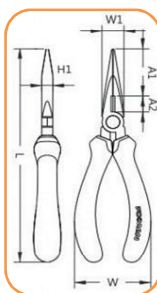

ΚΩΔΙΚΟΣ	ΔΙΑΣΤΑΣΕΙΣ (mm)	L (mm)	H (mm)	W (mm)	W1 (mm)	A1 (mm)	
FIX-05-AO501	4.5"	115	7.5	57	15.5	13	85
FIX-05-AO502	6"	165	10.5	62.5	22	13	240
FIX-05-AO505	7"	187	10.5	57	27	22.5	310

▶ ΠΛΑΓΙΟΚΟΦΤΗΣ

- ▶ Υλικό σιαγόνων ασάλι χρωμίου-βαναδίου (Cr-V).
- ▶ Κοφτερές άκρες κοπής.
- ▶ Μαλακή αντιολισθητική λαβή από καουτσούκ, για μεγαλύτερη άνεση.
- ▶ Η εκτεταμένη περιοχή επαφής προσαρμόζεται φυσικά στο χέρι.
- ▶ Ιδανικό για επαγγελματική και οικιακή χρήση.

ΚΩΔΙΚΟΣ	ΔΙΑΣΤΑΣΕΙΣ (mm)	L (mm)	H1 (mm)	W (mm)	W1 (mm)	A (mm)	
FIX-05-AO401	4.5"	115	6.5	56	13.5	12	70
FIX-05-AO402	6"	165	9.5	65	20.5	22	200
FIX-05-AO405	8"	200	11.5	56	25	27	280

▶ ΜΥΤΟΤΣΙΜΠΙΔΟ

- ▶ Υλικό σιαγόνων από χάλυβα (Carbon Steel).
- ▶ Ιδανικό για λαβές και εργασίες ακριβείας.
- ▶ Μαλακή αντιολισθητική λαβή από καουτσούκ, για μεγαλύτερη άνεση.
- ▶ Η εκτεταμένη περιοχή επαφής προσαρμόζεται φυσικά στο χέρι.
- ▶ Ιδανικό για επαγγελματική και οικιακή χρήση.

ΚΩΔΙΚΟΣ	ΔΙΑΣΤΑΣΕΙΣ (mm)	L (mm)	H (mm)	W (mm)	W1 (mm)	A1 (mm)	
FIX-05-AO311	4.5"	125	7	56	12.5	21.5	75
FIX-05-AO312	6"	165	8.5	62.5	18.5	40	170
FIX-05-AO313	8"	205	10.5	70	22	52	280

ΠΕΝΣΕΣ - ΚΟΦΤΕΣ - ΜΥΤΟΤΣΙΜΠΙΔΑ

ΚΩΔΙΚΟΣ	ΔΙΑΣΤΑΣΕΙΣ (mm)	L (mm)	H (mm)	W (mm)	W1 (mm)	A2 (mm)	 Kg
FIX-05-A0211	4.5"	125	6	55.5	11.5	12	80
FIX-05-A0212	6"	165	9.5	62.5	18.5	12	180
FIX-05-A0213	8"	200	10	65	22	12	280

► ΚΑΒΟΥΡΑΣ

- Υλικό σιαγόνων ατσάλι χρωμίου-βαναδίου (Cr-V).
- Σχεδιασμένο για σύσφιξη χωρίς ζημιά.
- Μαλακή αντιολισθητική λαβή από καουτσούκ, για μεγαλύτερη άνεση.
- Η εκτεταμένη περιοχή επαφής προσαρμόζεται φυσικά στο χέρι.