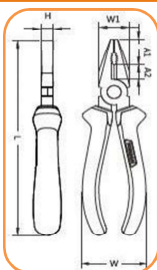

ΠΕΝΣΕΣ - ΚΟΦΤΕΣ - ΜΥΤΟΤΣΙΜΠΙΔΑ

▶ ΠΕΝΣΑ

- ▶ Υλικό σιαγόνων ασάλι χρωμίου-βαναδίου (Cr-V).
- ▶ Ιδανική για υγρά και σφικτά εξαρτήματα και καπάκια.
- ▶ Μαλακή αντιολισθητική λαβή από καουτσούκ, για μεγαλύτερη άνεση.
- ▶ Επεξεργασμένες σιαγόνες για μέγιστη αντοχή στη λαβή.
- ▶ Σκληρή άκρη λαβής. Εργαλείο πολλαπλών εφαρμογών.
- ▶ Ιδανικό για επαγγελματική και οικιακή χρήση.

ΚΩΔΙΚΟΣ	ΔΙΑΣΤΑΣΕΙΣ (mm)	L (mm)	H (mm)	W (mm)	W1 (mm)	A1 (mm)	
FIX-05-AO501	4.5"	115	7.5	57	15.5	13	85
FIX-05-AO502	6"	165	10.5	62.5	22	13	240
FIX-05-AO505	7"	187	10.5	57	27	22.5	310

▶ ΠΛΑΓΙΟΚΟΦΤΗΣ

- ▶ Υλικό σιαγόνων ασάλι χρωμίου-βαναδίου (Cr-V).
- ▶ Κοφτερές άκρες κοπής.
- ▶ Μαλακή αντιολισθητική λαβή από καουτσούκ, για μεγαλύτερη άνεση.
- ▶ Η εκτεταμένη περιοχή επαφής προσαρμόζεται φυσικά στο χέρι.
- ▶ Ιδανικό για επαγγελματική και οικιακή χρήση.

ΚΩΔΙΚΟΣ	ΔΙΑΣΤΑΣΕΙΣ (mm)	L (mm)	H1 (mm)	W (mm)	W1 (mm)	A (mm)	
FIX-05-AO401	4.5"	115	6.5	56	13.5	12	70
FIX-05-AO402	6"	165	9.5	65	20.5	22	200
FIX-05-AO405	8"	200	11.5	56	25	27	280

▶ ΜΥΤΟΤΣΙΜΠΙΔΟ

- ▶ Υλικό σιαγόνων από χάλυβα (Carbon Steel).
- ▶ Ιδανικό για λαβές και εργασίες ακριβείας.
- ▶ Μαλακή αντιολισθητική λαβή από καουτσούκ, για μεγαλύτερη άνεση.
- ▶ Η εκτεταμένη περιοχή επαφής προσαρμόζεται φυσικά στο χέρι.
- ▶ Ιδανικό για επαγγελματική και οικιακή χρήση.

ΚΩΔΙΚΟΣ	ΔΙΑΣΤΑΣΕΙΣ (mm)	L (mm)	H (mm)	W (mm)	W1 (mm)	A2 (mm)	 Kg
FIX-05-A0211	4.5"	125	6	55.5	11.5	12	80
FIX-05-A0212	6"	165	9.5	62.5	18.5	12	180
FIX-05-A0213	8"	200	10	65	22	12	280

► ΚΑΒΟΥΡΑΣ

- Υλικό σιαγόνων ατσάλι χρωμίου-βαναδίου (Cr-V).
- Σχεδιασμένο για σύσφιξη χωρίς ζημιά.
- Μαλακή αντιολισθητική λαβή από καουτσούκ, για μεγαλύτερη άνεση.
- Η εκτεταμένη περιοχή επαφής προσαρμόζεται φυσικά στο χέρι.