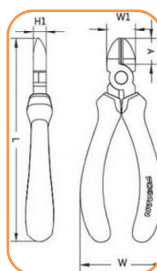

ΚΩΔΙΚΟΣ	ΔΙΑΣΤΑΣΕΙΣ (mm)	L (mm)	H (mm)	W (mm)	W1 (mm)	A1 (mm)	
FIX-05-AO501	4.5"	115	7.5	57	15.5	13	85
FIX-05-AO502	6"	165	10.5	62.5	22	13	240
FIX-05-AO505	7"	187	10.5	57	27	22.5	310

▶ ΠΛΑΓΙΟΚΟΦΤΗΣ

- ▶ Υλικό σιαγόνων ασάλι χρωμίου-βαναδίου (Cr-V).
- ▶ Κοφτερές άκρες κοπής.
- ▶ Μαλακή αντιολισθητική λαβή από καουτσούκ, για μεγαλύτερη άνεση.
- ▶ Η εκτεταμένη περιοχή επαφής προσαρμόζεται φυσικά στο χέρι.
- ▶ Ιδανικό για επαγγελματική και οικιακή χρήση.

ΚΩΔΙΚΟΣ	ΔΙΑΣΤΑΣΕΙΣ (mm)	L (mm)	H1 (mm)	W (mm)	W1 (mm)	A (mm)	
FIX-05-AO401	4.5"	115	6.5	56	13.5	12	70
FIX-05-AO402	6"	165	9.5	65	20.5	22	200
FIX-05-AO405	8"	200	11.5	56	25	27	280

▶ ΜΥΤΟΤΣΙΜΠΙΔΟ

- ▶ Υλικό σιαγόνων από χάλυβα (Carbon Steel).
- ▶ Ιδανικό για λαβές και εργασίες ακριβείας.
- ▶ Μαλακή αντιολισθητική λαβή από καουτσούκ, για μεγαλύτερη άνεση.
- ▶ Η εκτεταμένη περιοχή επαφής προσαρμόζεται φυσικά στο χέρι.
- ▶ Ιδανικό για επαγγελματική και οικιακή χρήση.

ΚΩΔΙΚΟΣ	ΔΙΑΣΤΑΣΕΙΣ (mm)	L (mm)	H (mm)	W (mm)	W1 (mm)	A2 (mm)	 Kg
FIX-05-A0211	4.5"	125	6	55.5	11.5	12	80
FIX-05-A0212	6"	165	9.5	62.5	18.5	12	180
FIX-05-A0213	8"	200	10	65	22	12	280

► ΚΑΒΟΥΡΑΣ

- Υλικό σιαγόνων ατσάλι χρωμίου-βαναδίου (Cr-V).
- Σχεδιασμένο για σύσφιξη χωρίς ζημιά.
- Μαλακή αντιολισθητική λαβή από καουτσούκ, για μεγαλύτερη άνεση.
- Η εκτεταμένη περιοχή επαφής προσαρμόζεται φυσικά στο χέρι.

ΚΩΔΙΚΟΣ	ΔΙΑΣΤΑΣΕΙΣ (mm)	L (mm)	W1 (mm)	W2 (mm)	A (mm)	B (mm)	 Kg
FIX-05-A1201	8"	200	40	30	30	35	280
FIX-05-A1202	10"	250	42.5	38	35	35	445

Με την εγγύηση ποιότητας

της FIXMAN & της ALIRAC.