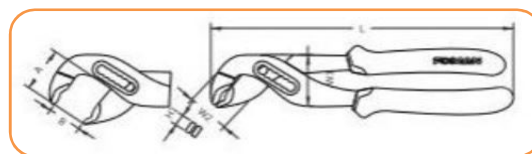

► ΜΥΤΟΤΣΙΜΠΙΔΟ ΓΩΝΙΑ

- Υλικό σιαγόνων από χάλυβα (Carbon Steel).
- Ιδανικό για λαβές και εργασίες ακριβείας
- Μαλακή αντιολισθητική λαβή από καουτσούκ, για μεγαλύτερη άνεση.
- Η εκτεταμένη περιοχή επαφής προσαρμόζεται φυσικά στο χέρι.
- Ιδανικό για επαγγελματική και οικιακή χρήση.

ΚΩΔΙΚΟΣ	ΔΙΑΣΤΑΣΕΙΣ (mm)	L (mm)	H (mm)	W (mm)	W1 (mm)	A2 (mm)	 Kg
FIX-05-A0211	4.5"	125	6	55.5	11.5	12	80
FIX-05-A0212	6"	165	9.5	62.5	18.5	12	180
FIX-05-A0213	8"	200	10	65	22	12	280

► ΚΑΒΟΥΡΑΣ

- Υλικό σιαγόνων ατσάλι χρωμίου-βαναδίου (Cr-V).
- Σχεδιασμένο για σύσφιξη χωρίς ζημιά.
- Μαλακή αντιολισθητική λαβή από καουτσούκ, για μεγαλύτερη άνεση.
- Η εκτεταμένη περιοχή επαφής προσαρμόζεται φυσικά στο χέρι.