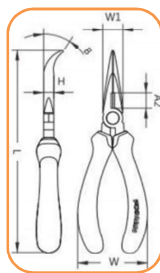

ΠΕΝΣΕΣ - ΚΟΦΤΕΣ - ΜΥΤΟΤΣΙΜΠΙΔΑ

► ΜΥΤΟΤΣΙΜΠΙΔΟ ΓΩΝΙΑ

- Υλικό σιαγόνων από χάλυβα (Carbon Steel).
- Ιδανικό για λαβές και εργασίες ακριβείας
- Μαλακή αντιολισθητική λαβή από καουτσούκ, για μεγαλύτερη άνεση.
- Η εκτεταμένη περιοχή επαφής προσαρμόζεται φυσικά στο χέρι.
- Ιδανικό για επαγγελματική και οικιακή χρήση.

ΚΩΔΙΚΟΣ	ΔΙΑΣΤΑΣΕΙΣ (mm)	L (mm)	H (mm)	W (mm)	W1 (mm)	A2 (mm)	Kg
FIX-05-A0211	4.5"	125	6	55.5	11.5	12	80
FIX-05-A0212	6"	165	9.5	62.5	18.5	12	180
FIX-05-A0213	8"	200	10	65	22	12	280