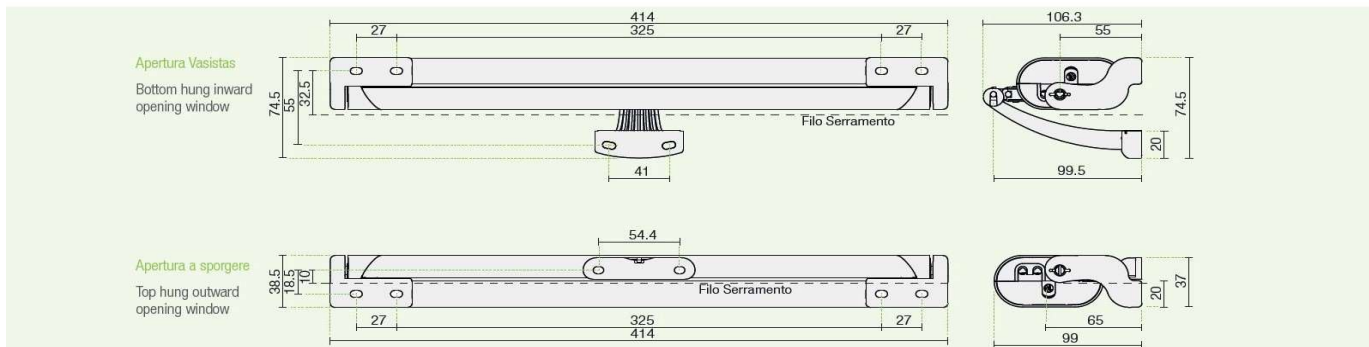

Διαθέσιμα Μεγέθη

Ενεργοποιητής με καλώδιο τροφοδοσίας 1,5 m, ένα πρότυπο, βραχίονα στήριξης για εξωτερικής και εσωτερικής χρήσης παράθυρα. Πολυγλωσσικές οδηγίες.

ΠΡΟΤΕΙΝΟΜΕΝΟΣ ΕΞΟΠΛΙΣΜΟΣ

Με την εγγύηση ποιότητας του Ιταλικού οίκου
COMUNELLO & της ALIRAC