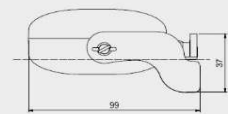

Ρυθμιζόμενο

Εύκολα ρυθμιζόμενη διαδρομή μέσω διακόπτη.

Ασφάλεια

Ανίχνευση εμποδίων και σύστημα μαλακής εκκίνησης και τερματισμού για μεγαλύτερη ασφάλεια και ακρίβεια.

ΚΑΤΩ ΑΝΑΚΛΙΣΗ

ΑΝΩ ΑΝΑΚΛΙΣΗ

Στην συσκευασία περιλαμβάνονται ο ενεργοποιητής με καλώδιο τροφοδοσίας 1.5 m, βάση και εξαρτήματα στήριξης για άνω και κάτω ανάκλιση παράθυρα. Πολυγλωσσικές οδηγίες.