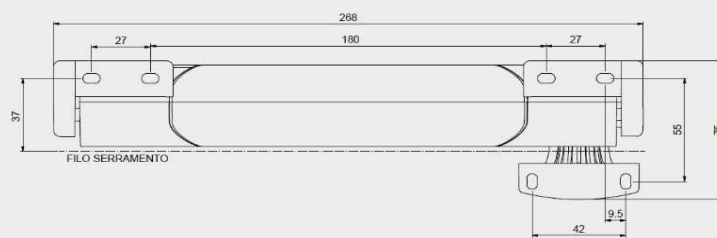

Ρυθμιζόμενο

Εύκολα ρυθμιζόμενη διαδρομή μέσω διακόπτη.

Ασφάλεια

Ανίχνευση εμποδίων και σύστημα μαλακής εκκίνησης και τερματισμού για μεγαλύτερη ασφάλεια και ακρίβεια.

ΚΑΤΩ ΑΝΑΚΛΙΣΗ

ΑΝΩ ΑΝΑΚΛΙΣΗ

Στην συσκευασία περιλαμβάνονται ο ενεργοποιητής με καλώδιο τροφοδοσίας 1.5 m, βάση και εξαρτήματα στήριξης για άνω και κάτω ανάκλιση παράθυρα. Πολυγλωσσικές οδηγίες.