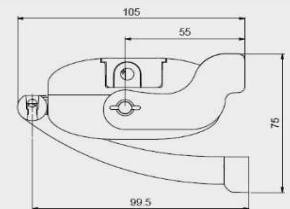

Ρυθμιζόμενο

Εύκολα ρυθμιζόμενη διαδρομή μέσω διακόπτη.

Ασφάλεια

Ανίχνευση εμποδίων και σύστημα μαλακής εκκίνησης και τερματισμού για μεγαλύτερη ασφάλεια και ακρίβεια.

ΚΑΤΩ ΑΝΑΚΛΙΣΗ

ΑΝΩ ΑΝΑΚΛΙΣΗ

Στην συσκευασία περιλαμβάνονται ο ενεργοποιητής με καλώδιο τροφοδοσίας 1.5 m, βάση και εξαρτήματα στήριξης για άνω και κάτω ανάκλιση παράθυρα. Πολυγλωσσικές οδηγίες.