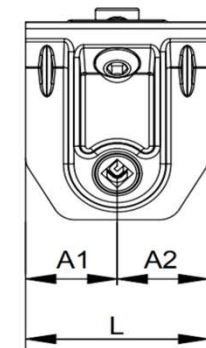

363

Γωνιά σύνδεσης για προφίλ αλουμινίου.
Corner joint for external application

ΚΩΔΙΚΟΣ	Model	L (mm)	H (mm)	Φ (mm)	A (mm)	B (mm)	C (mm)	D (mm)
MST-03-0337	363	26.1	10.5	10.5	36.5	14.5	11	6

Γωνιά σύνδεσης από χυτό αλουμίνιο
Die cast aluminium corner joint

Γαλβανισμένη βίδα M6
Galvanized steel M6 screw

Τεμάχια ανά συσκευασία
Pieces per pack 150

Επίσημος αντιπρόσωπος της MASTER ITALY S.r.l.