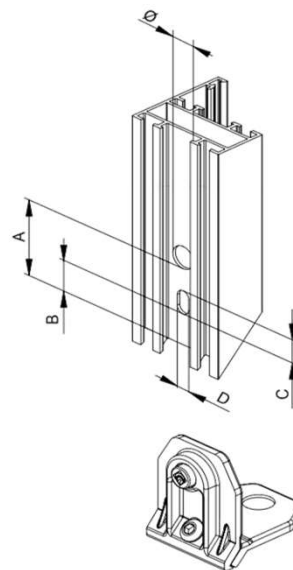

363

Γωνιά σύνδεσης για προφίλ αλουμινίου.
Corner joint for external application

ΚΩΔΙΚΟΣ	Model	L (mm)	H (mm)	Φ (mm)	A (mm)	B (mm)	C (mm)	D (mm)
MST-03-0337	363	26.1	10.5	10.5	36.5	14.5	11	6

Γωνιά σύνδεσης από χυτό αλουμίνιο
Die cast aluminium corner joint

Γαλβανισμένη βίδα M6
Galvanized steel M6 screw

Τεμάχια ανά συσκευασία
Pieces per pack 150

Επίσημος αντιπρόσωπος της MASTER ITALY S.r.l.