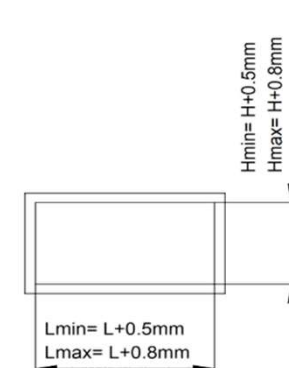

363

Γωνιά σύνδεσης για προφίλ αλουμινίου.
Corner joint for external application

ΚΩΔΙΚΟΣ	Model	L (mm)	H (mm)	Φ (mm)	A (mm)	B (mm)	C (mm)	D (mm)
MST-03-0337	363	26.1	10.5	10.5	36.5	14.5	11	6

Γωνιά σύνδεσης από χυτό αλουμίνιο
Die cast aluminium corner joint

Γαλβανισμένη βίδα M6
Galvanized steel M6 screw

Τεμάχια ανά συσκευασία
Pieces per pack 150

Επίσημος αντιπρόσωπος της MASTER ITALY S.r.l.