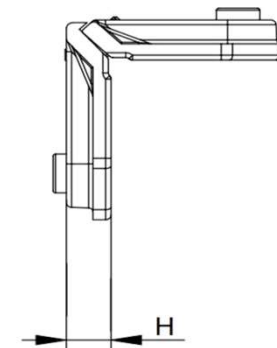

363

Γωνιά σύνδεσης για προφίλ αλουμινίου.
Corner joint for external application

ΚΩΔΙΚΟΣ	Model	L (mm)	H (mm)	Φ (mm)	A (mm)	B (mm)	C (mm)	D (mm)
MST-03-0337	363	26.1	10.5	10.5	36.5	14.5	11	6

Γωνιά σύνδεσης από χυτό αλουμίνιο
Die cast aluminium corner joint

Γαλβανισμένη βίδα M6
Galvanized steel M6 screw

Τεμάχια ανά συσκευασία
Pieces per pack 150

Επίσημος αντιπρόσωπος της MASTER ITALY S.r.l.