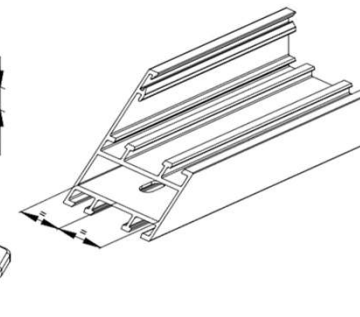

363

Γωνιά σύνδεσης για προφίλ αλουμινίου.
Corner joint for external application

ΚΩΔΙΚΟΣ	Model	L (mm)	H (mm)	Φ (mm)	A (mm)	B (mm)	C (mm)	D (mm)
MST-03-0337	363	26.1	10.5	10.5	36.5	14.5	11	6

Γωνιά σύνδεσης από χυτό αλουμίνιο
Die cast aluminium corner joint

Γαλβανισμένη βίδα M6
Galvanized steel M6 screw

Τεμάχια ανά συσκευασία
Pieces per pack 150

Επίσημος αντιπρόσωπος της MASTER ITALY S.r.l.