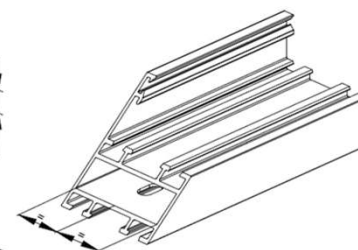

335

Γωνιά σύνδεσης για προφίλ αλουμινίου.
Corner joint for external application

ΚΩΔΙΚΟΣ	Model	L (mm)	H (mm)	Φ (mm)	A (mm)	B (mm)	C (mm)	D (mm)
MST-03-0335	335	25.8	14.5	10.5	41	21	11	6

Γωνιά σύνδεσης από χυτό αλουμίνιο

Die cast aluminium corner joint

Γαλβανισμένη βίδα M6

Galvanized steel M6 screw

Τεμάχια ανά συσκευασία

150

Pieces per pack

Επίσημος αντιπρόσωπος της MASTER ITALY S.r.l.