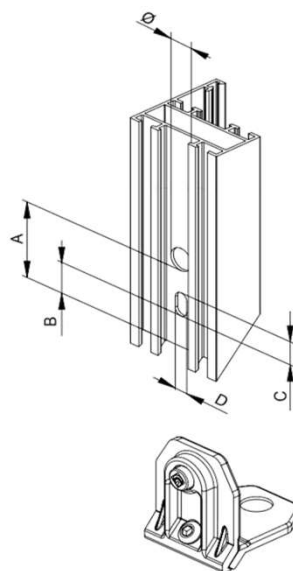

335

Γωνιά σύνδεσης για προφίλ αλουμινίου.
Corner joint for external application

ΚΩΔΙΚΟΣ	Model	L (mm)	H (mm)	Φ (mm)	A (mm)	B (mm)	C (mm)	D (mm)
MST-03-0335	335	25.8	14.5	10.5	41	21	11	6

Γωνιά σύνδεσης από χυτό αλουμίνιο

Die cast aluminium corner joint

Γαλβανισμένη βίδα M6

Galvanized steel M6 screw

Τεμάχια ανά συσκευασία

150

Pieces per pack

Επίσημος αντιπρόσωπος της MASTER ITALY S.r.l.