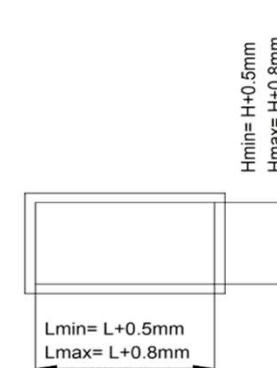

335

Γωνιά σύνδεσης για προφίλ αλουμινίου.
Corner joint for external application

ΚΩΔΙΚΟΣ	Model	L (mm)	H (mm)	Φ (mm)	A (mm)	B (mm)	C (mm)	D (mm)
MST-03-0335	335	25.8	14.5	10.5	41	21	11	6

Γωνιά σύνδεσης από χυτό αλουμίνιο

Die cast aluminium corner joint

Γαλβανισμένη βίδα M6

Galvanized steel M6 screw

Τεμάχια ανά συσκευασία

150

Pieces per pack

Επίσημος αντιπρόσωπος της MASTER ITALY S.r.l.