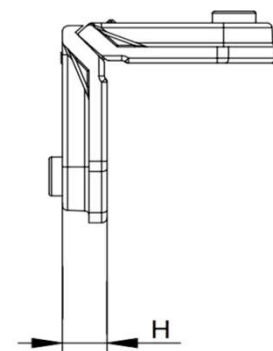

335

Γωνιά σύνδεσης για προφίλ αλουμινίου.
Corner joint for external application

ΚΩΔΙΚΟΣ	Model	L (mm)	H (mm)	Φ (mm)	A (mm)	B (mm)	C (mm)	D (mm)
MST-03-0335	335	25.8	14.5	10.5	41	21	11	6

Γωνιά σύνδεσης από χυτό αλουμίνιο

Die cast aluminium corner joint

Γαλβανισμένη βίδα M6

Galvanized steel M6 screw

Τεμάχια ανά συσκευασία

150

Pieces per pack

Επίσημος αντιπρόσωπος της MASTER ITALY S.r.l.