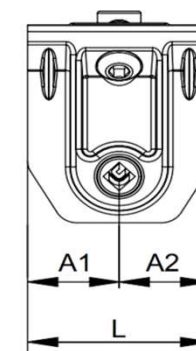

335

Γωνιά σύνδεσης για προφίλ αλουμινίου.
Corner joint for external application

ΚΩΔΙΚΟΣ	Model	L (mm)	H (mm)	Φ (mm)	A (mm)	B (mm)	C (mm)	D (mm)
MST-03-0335	335	25.8	14.5	10.5	41	21	11	6

Γωνιά σύνδεσης από χυτό αλουμίνιο

Die cast aluminium corner joint

Γαλβανισμένη βίδα M6

Galvanized steel M6 screw

Τεμάχια ανά συσκευασία

150

Pieces per pack

Επίσημος αντιπρόσωπος της MASTER ITALY S.r.l.