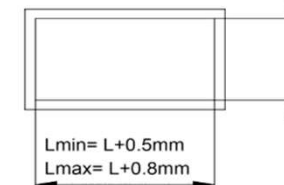

334

Γωνιά σύνδεσης για προφίλ αλουμινίου.
Corner joint for external application

ΚΩΔΙΚΟΣ	Model	L (mm)	H (mm)	Φ (mm)	A (mm)	B (mm)	C (mm)	D (mm)
MST-03-0334	334	35.8	13.5	10.5	41	21	11	6

Γωνιά σύνδεσης από χυτό αλουμίνιο
Die cast aluminium corner joint

Γαλβανισμένη βίδα M6
Galvanized steel M6 screw

Τεμάχια ανά συσκευασία
Pieces per pack

150

$H_{min} = H + 0.5mm$
 $H_{max} = H + 0.8mm$

$L_{min} = L + 0.5mm$
 $L_{max} = L + 0.8mm$

Επίσημος αντιπρόσωπος της MASTER ITALY S.r.l.