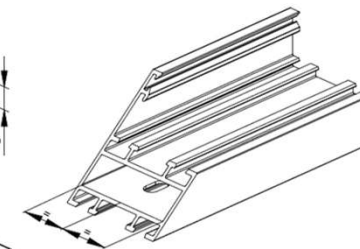

334

Γωνιά σύνδεσης για προφίλ αλουμινίου.
Corner joint for external application

ΚΩΔΙΚΟΣ	Model	L (mm)	H (mm)	Φ (mm)	A (mm)	B (mm)	C (mm)	D (mm)
MST-03-0334	334	35.8	13.5	10.5	41	21	11	6

Γωνιά σύνδεσης από χυτό αλουμίνιο
Die cast aluminium corner joint

Γαλβανισμένη βίδα M6
Galvanized steel M6 screw

Τεμάχια ανά συσκευασία
Pieces per pack

150

$H_{min} = H + 0.5mm$
 $H_{max} = H + 0.8mm$

$L_{min} = L + 0.5mm$
 $L_{max} = L + 0.8mm$

Επίσημος αντιπρόσωπος της MASTER ITALY S.r.l.