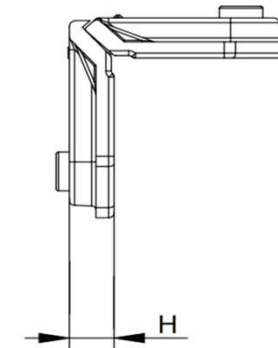

334

Γωνιά σύνδεσης για προφίλ αλουμινίου.
Corner joint for external application

ΚΩΔΙΚΟΣ	Model	L (mm)	H (mm)	Φ (mm)	A (mm)	B (mm)	C (mm)	D (mm)
MST-03-0334	334	35.8	13.5	10.5	41	21	11	6

Γωνιά σύνδεσης από χυτό αλουμίνιο
Die cast aluminium corner joint

Γαλβανισμένη βίδα M6
Galvanized steel M6 screw

Τεμάχια ανά συσκευασία
Pieces per pack

150

$H_{min} = H + 0.5mm$
 $H_{max} = H + 0.8mm$

$L_{min} = L + 0.5mm$
 $L_{max} = L + 0.8mm$

Επίσημος αντιπρόσωπος της MASTER ITALY S.r.l.