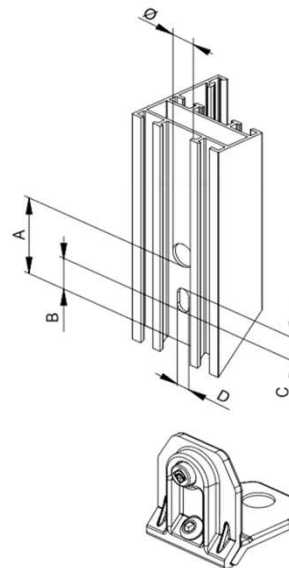

334

Γωνιά σύνδεσης για προφίλ αλουμινίου.
Corner joint for external application

ΚΩΔΙΚΟΣ	Model	L (mm)	H (mm)	Φ (mm)	A (mm)	B (mm)	C (mm)	D (mm)
MST-03-0334	334	35.8	13.5	10.5	41	21	11	6

Γωνιά σύνδεσης από χυτό αλουμίνιο
Die cast aluminium corner joint

Γαλβανισμένη βίδα M6
Galvanized steel M6 screw

Τεμάχια ανά συσκευασία
Pieces per pack

150

$H_{min} = H + 0.5mm$
 $H_{max} = H + 0.8mm$

$L_{min} = L + 0.5mm$
 $L_{max} = L + 0.8mm$

Επίσημος αντιπρόσωπος της MASTER ITALY S.r.l.