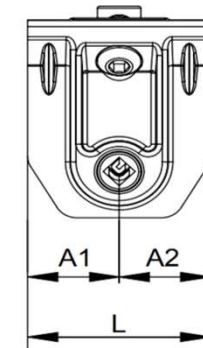

334

Γωνιά σύνδεσης για προφίλ αλουμινίου.
Corner joint for external application

ΚΩΔΙΚΟΣ	Model	L (mm)	H (mm)	Φ (mm)	A (mm)	B (mm)	C (mm)	D (mm)
MST-03-0334	334	35.8	13.5	10.5	41	21	11	6

Γωνιά σύνδεσης από χυτό αλουμίνιο
Die cast aluminium corner joint

Γαλβανισμένη βίδα M6
Galvanized steel M6 screw

Τεμάχια ανά συσκευασία
Pieces per pack

150

$H_{min} = H + 0.5mm$
 $H_{max} = H + 0.8mm$

$L_{min} = L + 0.5mm$
 $L_{max} = L + 0.8mm$

Επίσημος αντιπρόσωπος της MASTER ITALY S.r.l.