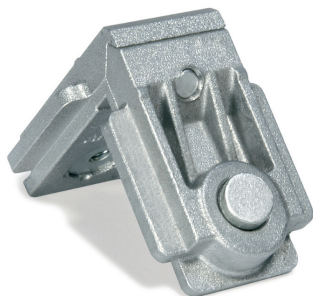

Squadrette in alluminio meccaniche filettate

Threaded aluminium corner-joints

1168F

Squadretta in alluminio filettata

Threaded aluminium corner-joint
Équerre aluminium filetée
Eckverbinder aus Aluminium mit Gewinde
Escuadra en aluminio fileteada
Нарезанный угол - алюминий

CODE	ART.	L mm	H mm	A mm	B mm	F mm	Ø mm
12227005	1168F	33,9	10,6	12	11X6	37	10,5

Finishing: Burattatura e sabbiatura / Tumbling and sand blasting / Polissage au tonneau et sablage
 Trommelschleifen und Sandstrahlen / Pulido por frotación y limpieza con chorro de arena
 Просеивание и пескоструйная обработка