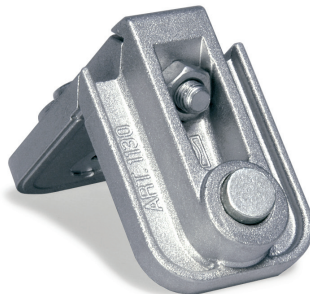

Squadrette in alluminio meccaniche con dado

Aluminium corner-joints with nut

1130

Squadretta in alluminio con dado

Aluminium corner-joint with nut
 Équerre aluminium à pion
 Eckverbinder aus Aluminium mit Mutter
 Escuadra en aluminio con dado
 Угол с гайкой – алюминий

CODE	ART.	L mm	H mm	A mm	B mm	F mm	Ø mm
12220005	1130	35,8	13,7	21	11X6	41	10,5

Finishing: Burattatura e sabbatura / Tumbling and sand blasting / Polissage au tonneau et sablage
 Trommelschleifen und Sandstrahlen / Pulido por frotación y limpieza con chorro de arena
 Просивание и пескоструйная обработка