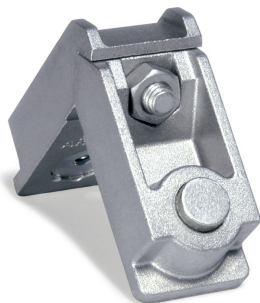

Squadrette in alluminio meccaniche con dado

Aluminium corner-joints with nut

1125

Squadretta in alluminio con dado

Aluminium corner-joint with nut
 Équerre aluminium à pion
 Eckverbinder aus Aluminium mit Mutter
 Escuadra en aluminio con dado
 Угол с гайкой – алюминий

CODE	ART.	L mm	H mm	A mm	B mm	F mm	Ø mm
12218505	1125	23	13,8	21	11X6	41	10,5

Finishing: Burattatura e sabbiatura / Tumbling and sand blasting / Polissage au tonneau et sablage
 Trommelschleifen und Sandstrahlen / Pulido por fricción y limpieza con chorro de arena
 Просеивание и пескоструйная обработка